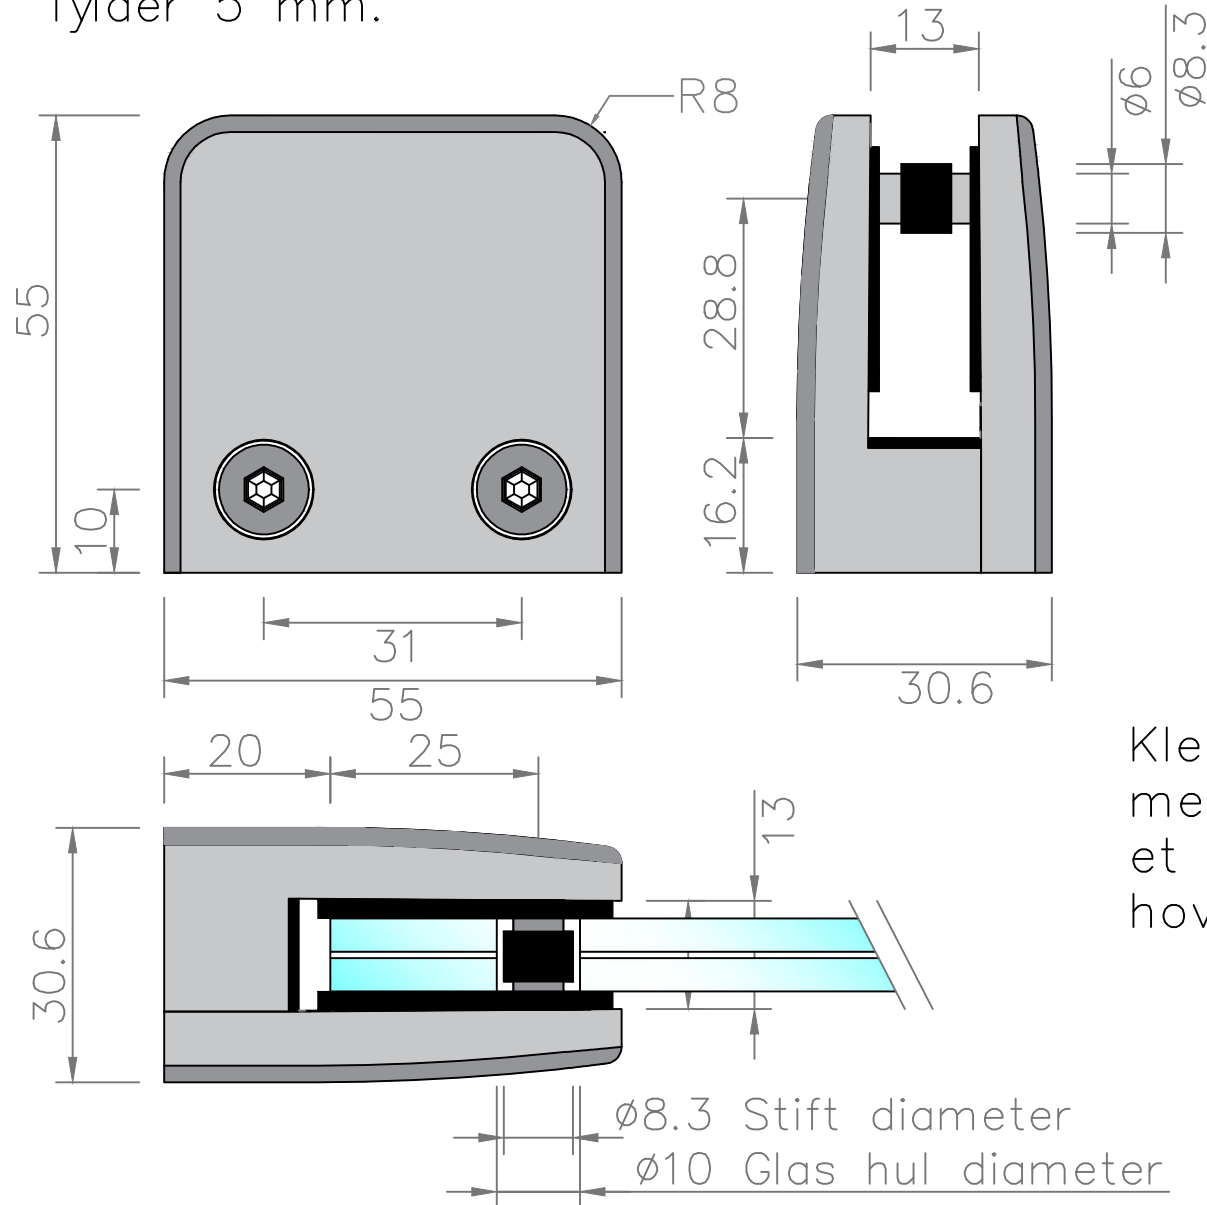

**Interglas** DC55 til montage på plan flade  
 Egnet til Glastykker fra 6 mm til 12,76 mm. Kan bruges med sikkerhedsstift (købes seperat), og eller med bundplade i, bundpladen fylder 5 mm.

Klembeslag monteres i stål, med en M8 x 20 mm bolt, med et Unbraco 6 mm kærve og hoved på  $\varnothing 13$  mm x 8 mm